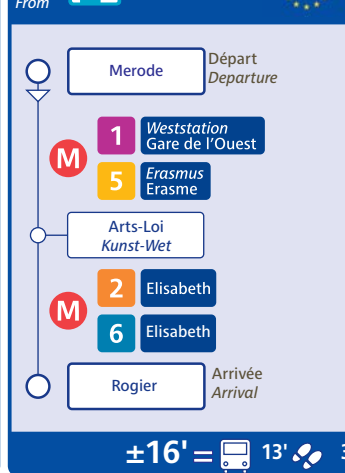

Depuis From **Bruxelles-Schuman**
Brussel-Schuman

Depuis From **Brussels Airport**

Depuis From **Beaulieu**

Depuis From **Merode**

Depuis From **Da Vinci**

Depuis From **Trône**
Troon

Fréquences / Frequencies

PM = Heure de pointe du Matin / Morning peak
C = Heure creuse / Off-peak
PS = Heure de pointe du soir / Evening peak
Attente maximum / Maximum waiting time

Alternatives / Alternatives

Parking :
gratuit : CERIA/COOVI, Kraainem, Delta, Herrmann-Debroux, Roodebeek, Stalle
payant : Arts-Loi/Kunst-Wet, Erasme, Montgomery
Parking vélo :
Gare Centrale, Mérode
En Taxi :
Possibilité de prendre un taxi à la gare Centrale, aux stations de métro Schuman et Mérode et à l'aéroport de Bruxelles National (BIAC).