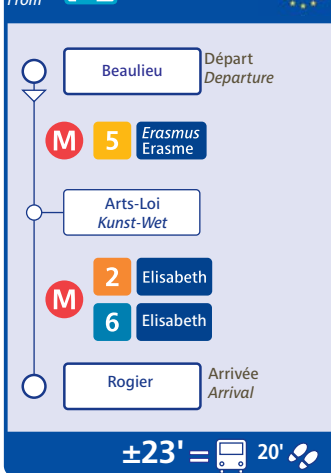

- Cambio - Voiture Partagée
Cambio - Carsharing
- Villo!
- Points de vente
Sales points

bruxellesmobilité
mobiëlbrussel

Cartographie STIB-DOT
Cartografy STIB-DOT

Réalisé avec Brussels UrbIS©
Distribution & Copyright CIRB
Realised with Brussels UrbIS©
Distribution & Copyright CIBG

n°004j Edition - 2014.09
Réseau 01.09.2014 Network

Jonction ferroviaire Nord-Midi / North-South railway connection

Depuis From **Bruxelles-Midi**
Brussel-Zuid

Depuis From **Bruxelles-Central**
Brussel-Centraal

Depuis From **Bruxelles-Schuman**
Brussel-Schuman

Depuis From **Brussels Airport**

Depuis From **Beaulieu**

Depuis From **Merode**

Depuis From **Da Vinci**

Depuis From **Trône**
Troon

Fréquences / Frequencies

PM = Heure de pointe du Matin / Morning peak
C = Heure creuse / Off-peak
PS = Heure de pointe du soir / Evening peak
Attente maximum / Maximum waiting time

Alternatives / Alternatives

Parking :
gratuit : CERIA/COOVI, Kraainem, Delta, Herrmann-Debroux, Roodebeek, Stalle
payant : Arts-Loi/Kunst-Wet, Erasme, Montgomery
Parking vélo :
Gare Centrale, Mérode
En Taxi :
Possibilité de prendre un taxi à la gare Centrale, aux stations de métro Schuman et Mérode et à l'aéroport de Bruxelles National (BIAC).