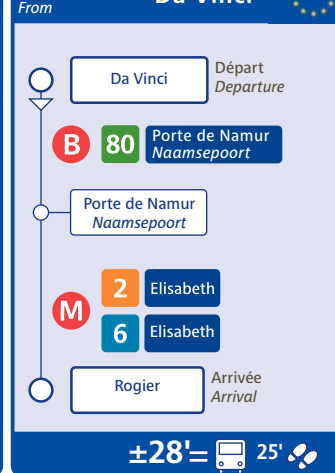

Depuis From **Bruxelles-Schuman**
Brussel-Schuman

Depuis From **Brussels Airport**

Depuis From **Beaulieu**

Depuis From **Merode**

Depuis From **Da Vinci**

Depuis From **Trône**
Troon

Fréquences / Frequencies

PM = Heure de pointe du Matin / Morning peak
C = Heure creuse / Off-peak
PS = Heure de pointe du soir / Evening peak
Attente maximum / Maximum waiting time

Alternatives / Alternatives

Parking :
gratuit : CERIA/COOVI, Kraainem, Delta, Herrmann-Debroux, Roodebeek, Stalle
payant : Arts-Loi/Kunst-Wet, Erasme, Montgomery
Parking vélo :
Gare Centrale, Mérode
En Taxi :
Possibilité de prendre un taxi à la gare Centrale, aux stations de métro Schuman et Mérode et à l'aéroport de Bruxelles National (BIAC).